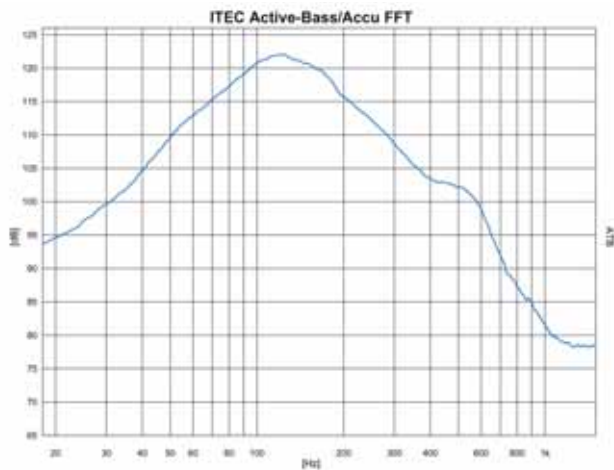

MESSPROTOKOLL

ITEC- Tontechnik und Industrieelektronik GesmbH, A-8200 Lassnitzthal 300 / Austria / Europe
Tel.: +43 (0)3133 / 3780-0, office@itec-audio.com, www.itec-audio.com