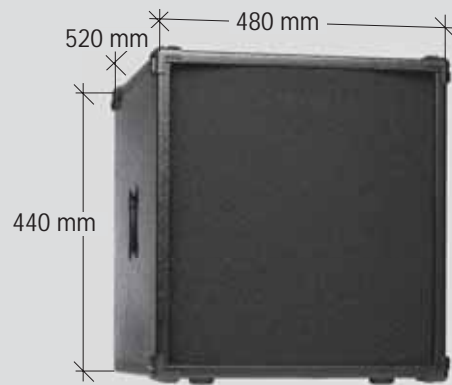

MODELLE	AKTIVE-BASS/AKKU	AKTIVE-BASS/HIFI
Nennleistung W / RMS	75	75
Spannungsversorgung	100 - 250 V AC	
max. Schalldruck db	118	114
Frequenzgang +/- 3 dB	45 Hz - 300 Hz	
Gehäuse	Gehäuse aus Sperrholz, Strukturlack	
Treiber	1 Stk. TT 12" 250 W / 8 Ohm	
Abmessungen (H x B x T) mm	440 x 480 x 520	
Gewicht kg	26,6	
Farbgebung	Strukturlack schwarz	Strukturlack weiß