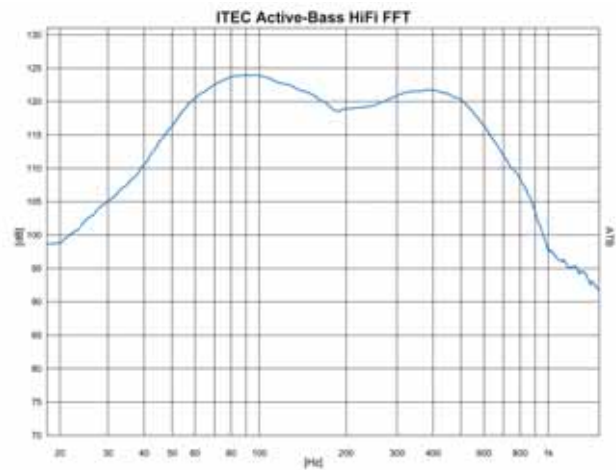

MESSPROTOKOLL

ITEC- Tontechnik und Industrieelektronik GesmbH, A-8200 Lassnitzthal 300 / Austria / Europe
Tel.: +43 (0)3133 / 3780-0, office@itec-audio.com, www.itec-audio.com