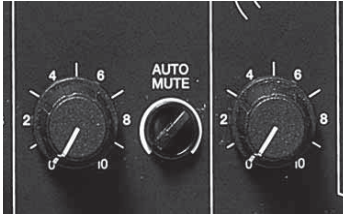

Hinstellen, Einschalten, Fertig!

Bis zu 8 Stunden Leistung im Akkubetrieb

Vergessen Sie mühevolleres Aufbauen einer Tonanlage und umständliche Leitungsverlegung. Die ITEC Compact-Box einfach hinstellen, einschalten und fertig. Die Bedienung ist denkbar einfach und wie jedes ITEC Produkt zeichnet sich auch die Compact-Box durch perfekte Sprachverständlichkeit und hervorragende Musikwiedergabe aus. Und das alles bis zu 8 Stunden ohne Steckdose und ohne Kabel. Der eingebaute Hochleistungsakku macht's möglich!

Im Lieferumfang enthalten

Funkmikrofon

Ein professionelles Funk-Handmikrofon ist auf jeden Fall mit dabei. Das bedeutet volle Bewegungsfreiheit für den Sprecher.

Auto Mute

Automatische Musikabsenkung: wenn gesprochen wird, wird die Lautstärke der Musik automatisch abgesenkt. Der Wert dieser Absenkung ist natürlich einstellbar.