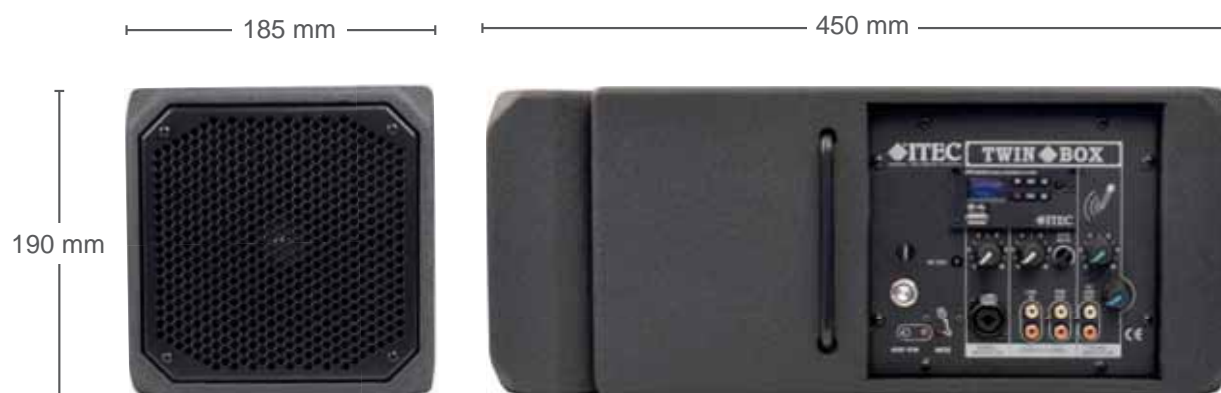

ITEC TWIN-BOX

RADIOMICROFONI ITEC A SCELTA

Microfono a mano

Microfono Lavalier

Microfono Headset

OPTION

USB-Player integrato

Ora la Twin Box è disponibile anche con USB-Player integrato. Questo utile accessorio permette la riproduzione di files musicali in formato MP3 direttamente dallo stick USB. In tal modo è disponibile in ogni momento una selezione di migliaia di titoli musicali, in altre parole, un programma musicale di diverse ore. Un telecomando a infrarossi facilita la gestione dell'apparecchio, la selezione dei titoli e il controllo del volume.

Sacca trasporto

Per la ITEC TWIN-BOX, l'asta e gli accessori: foderata e idrorepellente.

Cintura con sacca

Per inserire l'asta, quando si trasporta la ITEC TWIN-BOX alta sopra la testa.

Collana per fissaggio microfono

Pratica collana per il fissaggio di microfoni a mano; distanza parlato e inclinazione microfono regolabili.

ITEC TWIN-BOX

MISURE

DATI TECNICI

IN GENERALE

Cassa attiva portatile dal "trucco" eccezionale, amplificatore integrato, batteria, Indicatore livello batteria, mixer 3 canali, alimentatore esterno con caricatore automatico e potente sistema di altoparlanti.